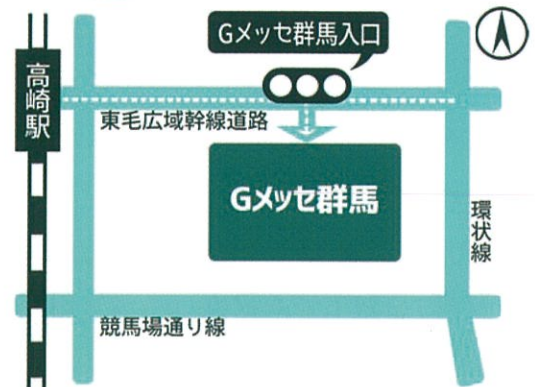

あんなか産のいろいろ品めつけたら、

あんなか産品 マッチング商談会

2024
7.11 木
午前10時~午後4時

事前申込不要
入場無料

Gメッセ群馬
2階メインホールA
高崎市岩押町12-24

出展企業 一覧

(50音順・13社)

- ・株式会社 有田屋 (食料品)
- ・有限会社 イシノ (樹脂加工)
- ・碓氷製糸 株式会社 (繊維)
- ・有限会社 大手製菓 (食料品)
- ・有限会社 小川精麦 (飼料)
- ・群馬県信用組合 (金融)
- ・株式会社 三和紙器 (紙加工品)